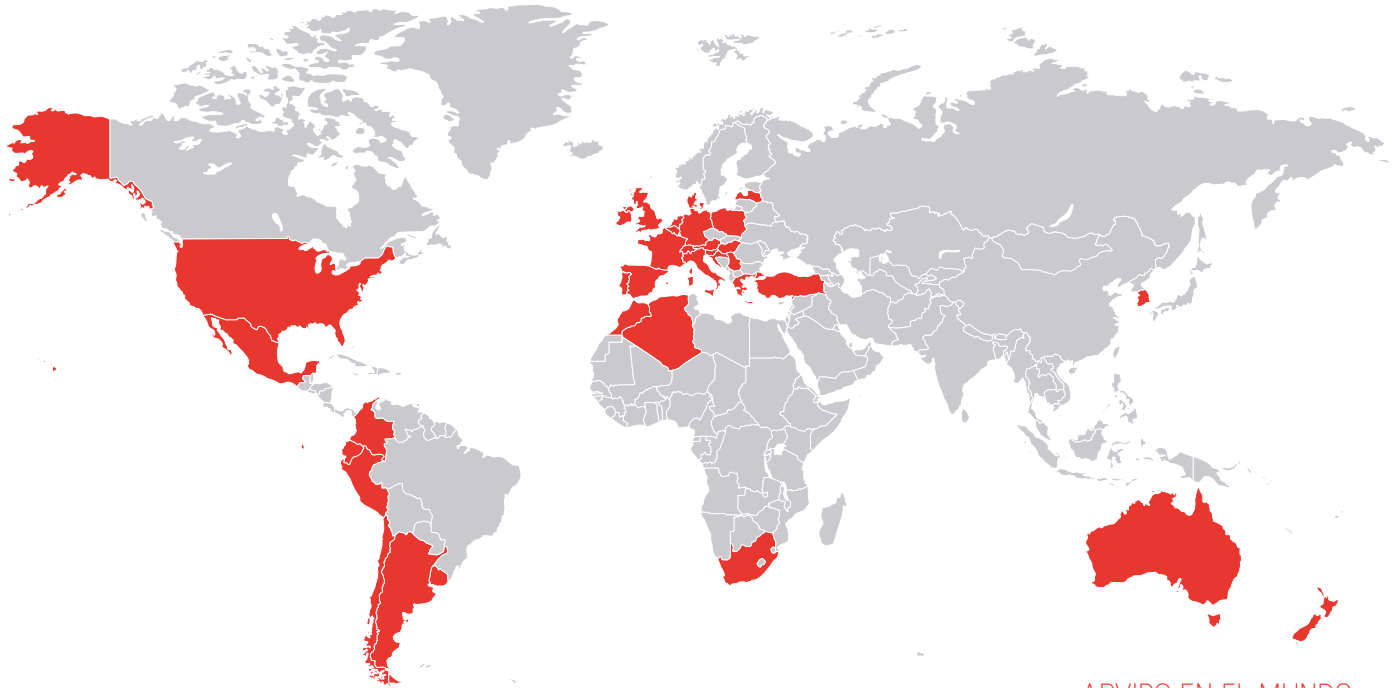

ARVIPO EN EL MUNDO

Presente en más de 30 países con el soporte comercial y servicio técnico post venta

INGENIERIA Y PRODUCCIÓN

Tenemos experiencia construyendo máquinas y aplicaciones específicas, ello nos ha llevado a desarrollar innovadoras e ingeniosas soluciones mecánicas y electrónicas que son un referente en sus sectores de aplicación. Ponemos todos nuestros conocimientos a su disposición para ayudarle a solucionar sus problemas, tanto para la fabricación integral o parcial de un producto como parte del mismo, donde la precisión, la garantía de calidad y el control del producto sea un factor primordial.

I+D

Innovación Tecnológica y Seguridad en el Diseño de las Máquinas Agrícolas.

En ARVIPO apostamos por la innovación, mejorando nuestros productos, aumentando sus prestaciones y fiabilidad adaptándonos a las demandas de nuestros clientes, esta es la filosofía con la que nacen nuestros nuevos equipos de poda, podaderas eléctricas a batería especialmente diseñadas para la viticultura y arboricultura.

SERVICIO POST-VENTA

Uno de nuestros puntos fuertes que demuestra nuestra seriedad, profesionalidad y compromiso con los clientes es el servicio post venta de todos nuestros productos. Tenemos en fábrica, todo un departamento dedicado al mantenimiento, reparaciones y venta de repuestos de todas nuestras máquinas, garantizando así una vida útil de uso mucho más larga de cada producto.

VENTAJAS

El diseño y la producción minuciosa de todos nuestros artículos unidos al excelente servicio postventa y seguimiento con mantenimientos periódicos hacen de la marca ARVIPO la mejor opción para satisfacer todas las necesidades de poda profesional.